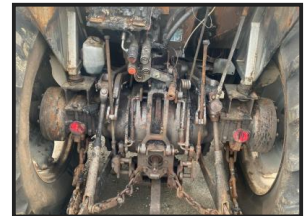

### Massey Ferguson 362

**£POA**

MF 362 for breaking.

4WD.

12X12 Transmission.

#### Product Details

Product Details	
<i>Category/Type</i>	<i>Tractors in for Breaking</i>
<i>Make</i>	<i>Massey Ferguson</i>
<i>Model</i>	<i>362</i>
<i>Year</i>	<i>1996</i>
<i>Hours</i>	<i>??</i>

**Ned Murphy Tractors Ltd**